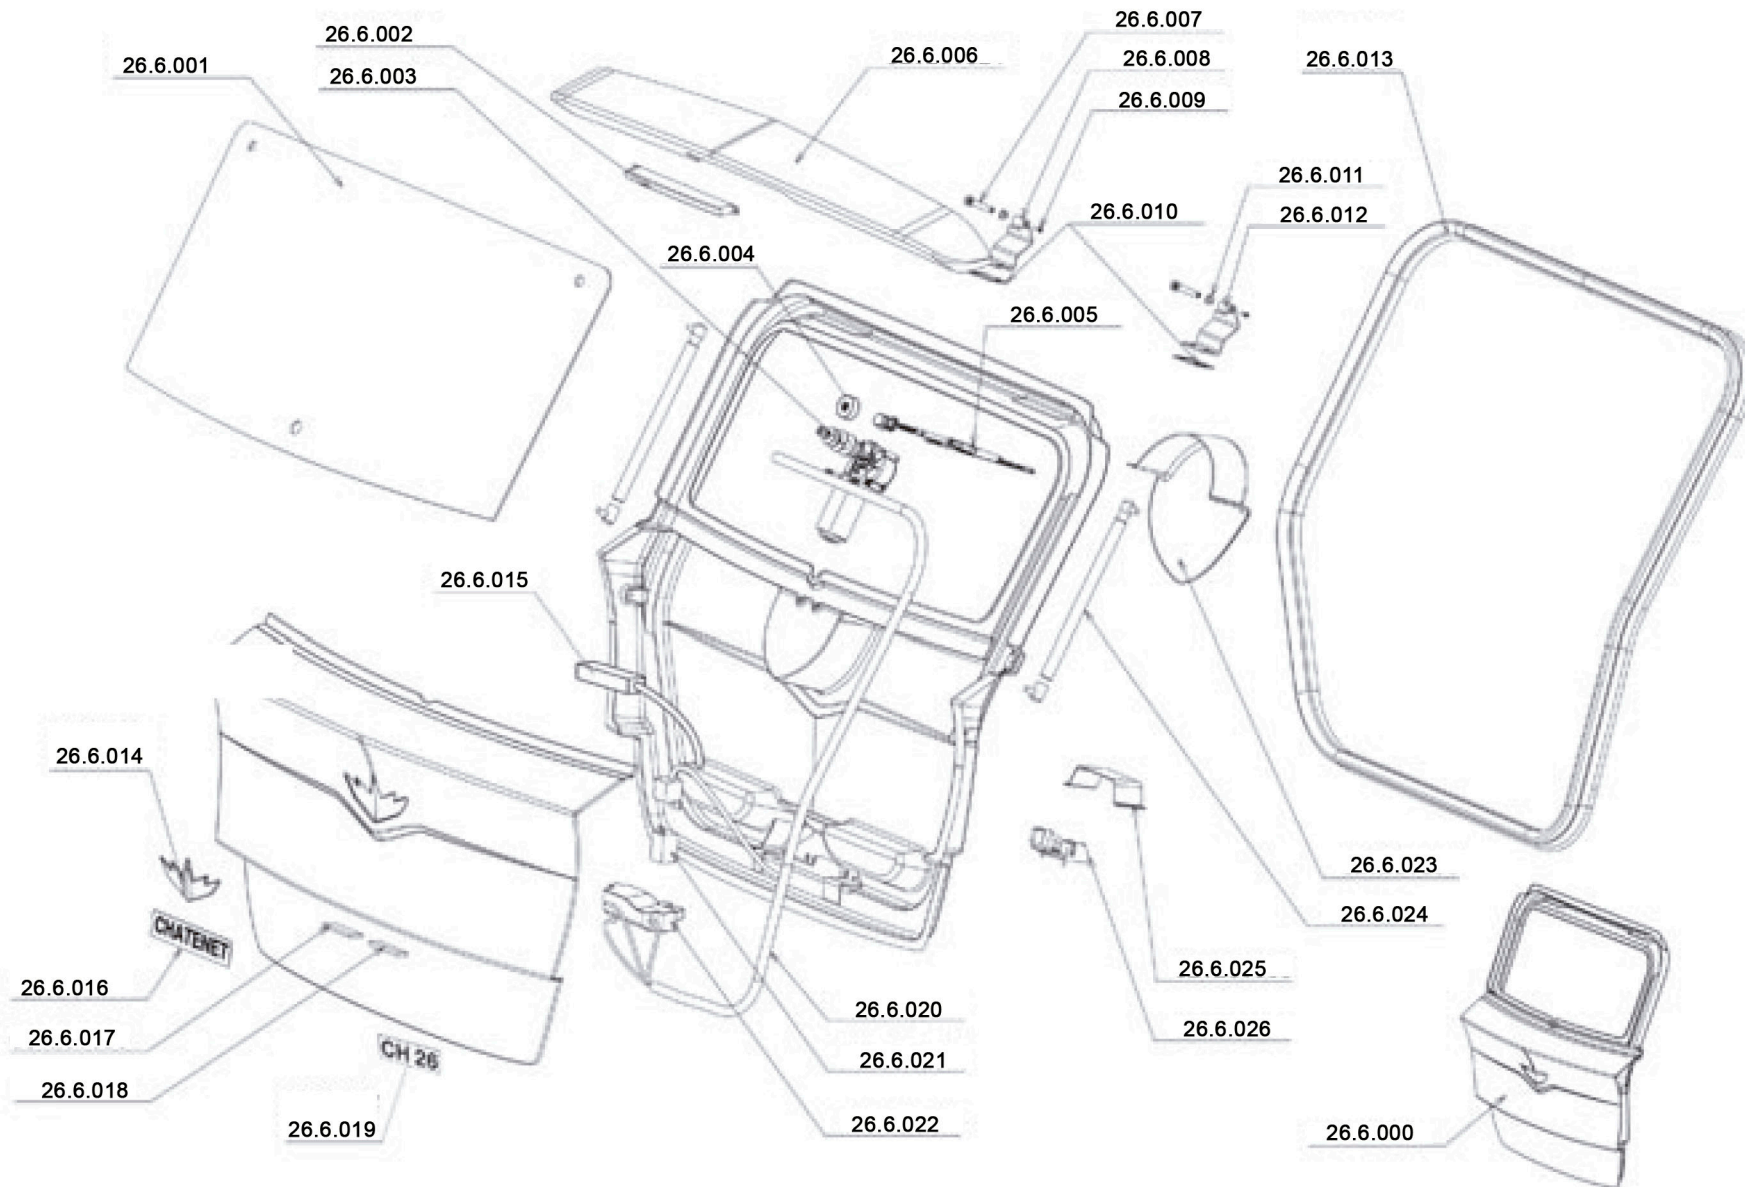

1 CARROSSERIE

CH26

2 CHASSIS - BERCEAU AVANT

CH26

3 HABILLAGE INTERIEUR

CH26

4 PORTES

PUERTA COMPLETA

Derecha 26.4.001

Izquierda 26.4.002

5 FIXATION PORTES

CH26

7 GLACES - ESSUIE GLACES - RETRO

CH26

8 FEUX

CH26

9 TRAIN ARRIERE

CH26

10 COLONNE DE DIRECTION

CH26

11 FREIN A DISQUE CORAM

CH26

11 FREIN A DISQUE GIMEC

CH26

Esamblaje completo

11 FREIN AVANT KILLING

CH26

12 TRAIN AVANT / DIRECTION

CH26

13 CAPOT

CH26

14 ROUES