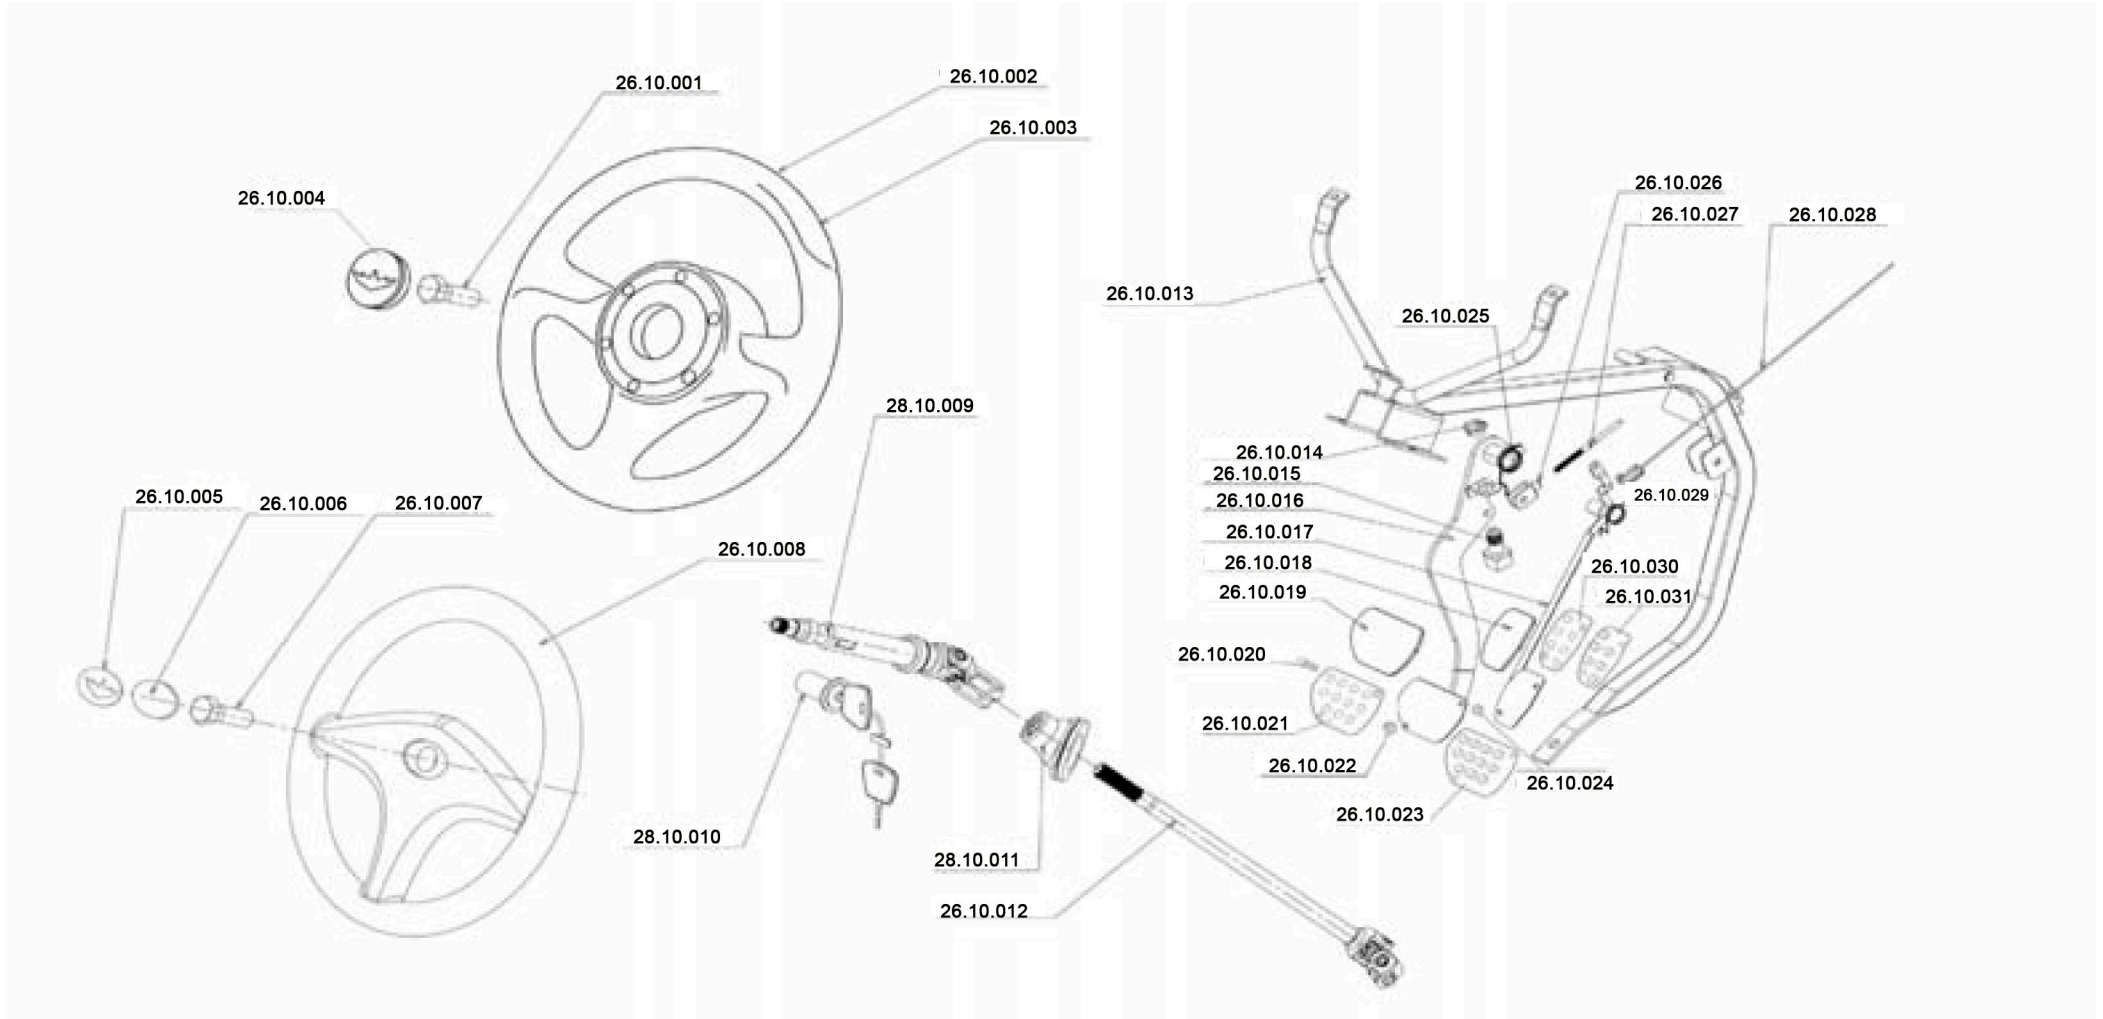

1 CARROSSERIE

CH26

2 CHASSIS - BERCEAU AVANT

CH26

3 HABILLAGE INTERIEUR

CH26

4 PORTES

PUERTA COMPLETA

Derecha 26.4.001

Izquierda 26.4.002

5 FIXATION PORTES

CH26

7 GLACES - ESSUIE GLACES - RETRO

CH26

8 FEUX

CH26

9 TRAIN ARRIERE

CH26

10 COLONNE DE DIRECTION

CH26

11 FREIN A DISQUE CORAM

CH26

11 FREIN A DISQUE GIMEC

CH26

Esamblaje completo

11 FREIN AVANT KILLING

CH26

12 TRAIN AVANT / DIRECTION

CH26

13 CAPOT

CH26

14 ROUES