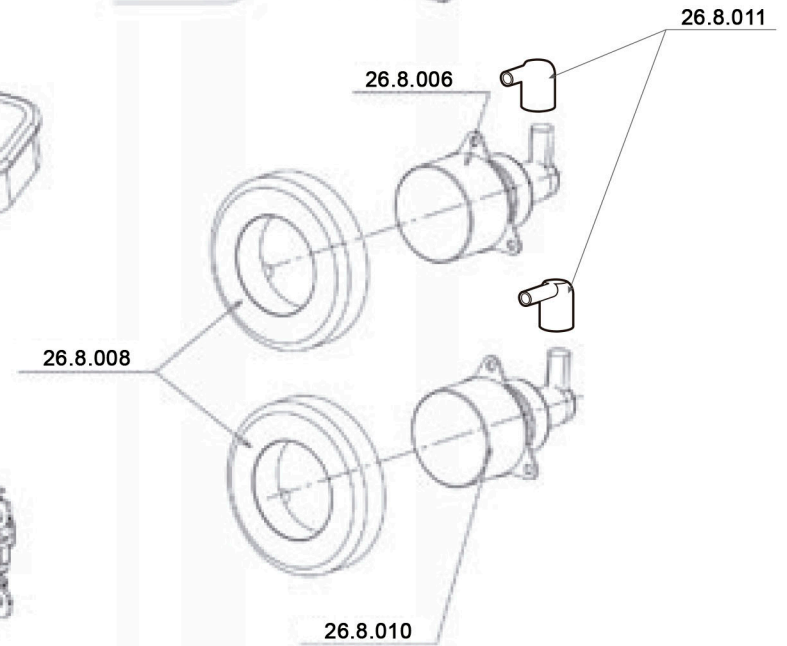

Derecha 26.4.001

Izquierda 26.4.002

5 FIXATION PORTES

CH26

7 GLACES - ESSUIE GLACES - RETRO

CH26

8 FEUX

CH26

Esamblaje completo

11 FREIN AVANT KILLING

CH26

12 TRAIN AVANT / DIRECTION

CH26

13 CAPOT

CH26

14 ROUES